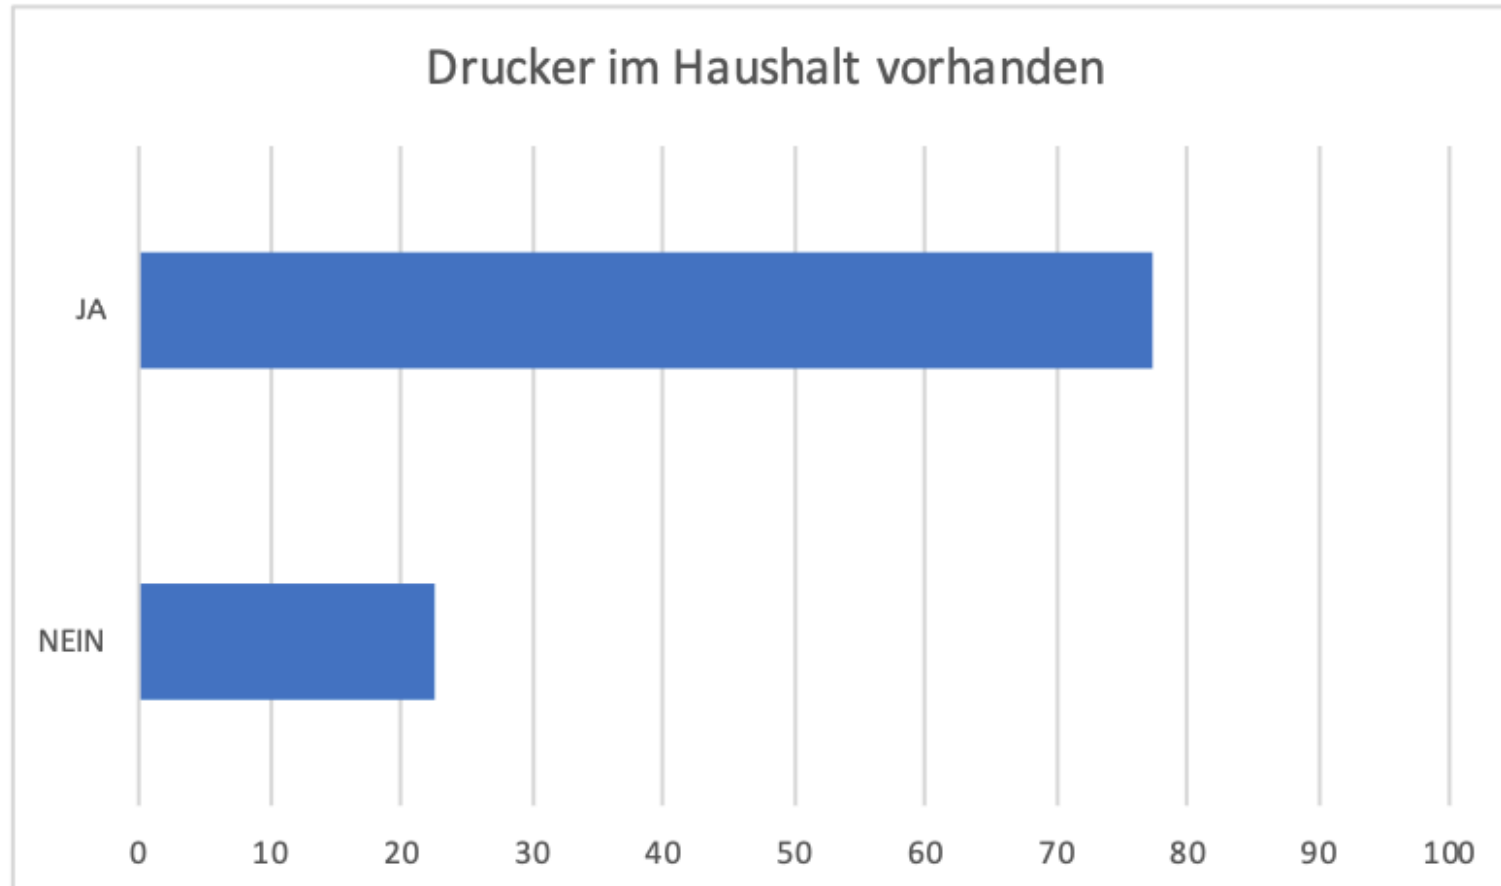

Digitalisierung der Elternhäuser