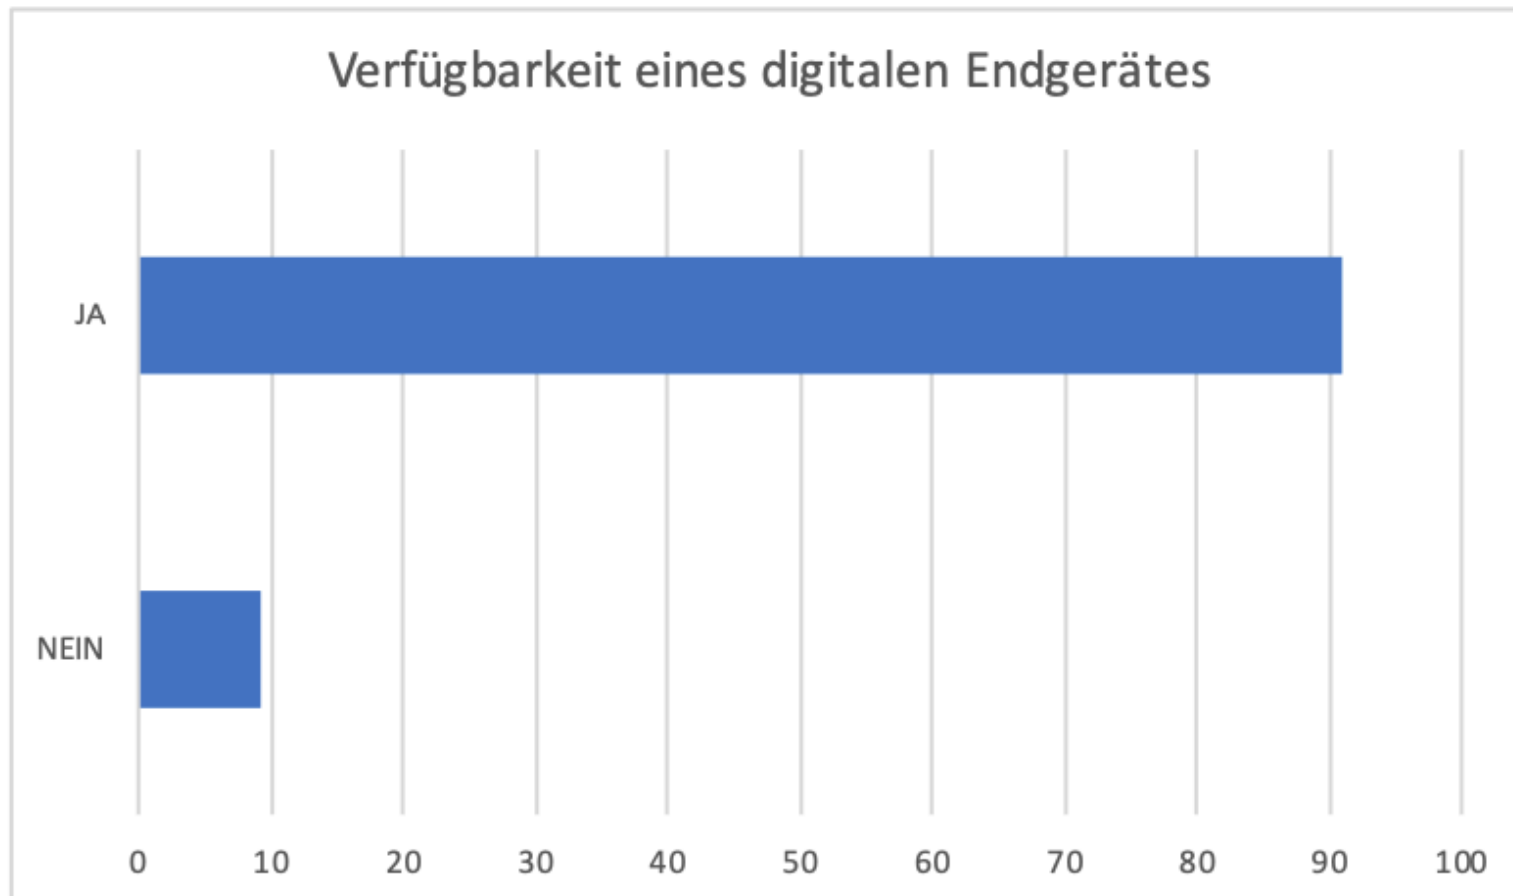

Digitalisierung der Elternhäuser

Rücklaufquote bis heute: 94,14 %

**Hier keine Rückmeldung zum
Arbeitsplatz in der Schule**

Digitalisierung der Elternhäuser

Digitalisierung der Elternhäuser

Digitalisierung der Elternhäuser

Digitalisierung der Elternhäuser

Digitalisierung der Elternhäuser

Digitalisierung der Elternhäuser

Digitalisierung der Elternhäuser

Digitalisierung der Elternhäuser