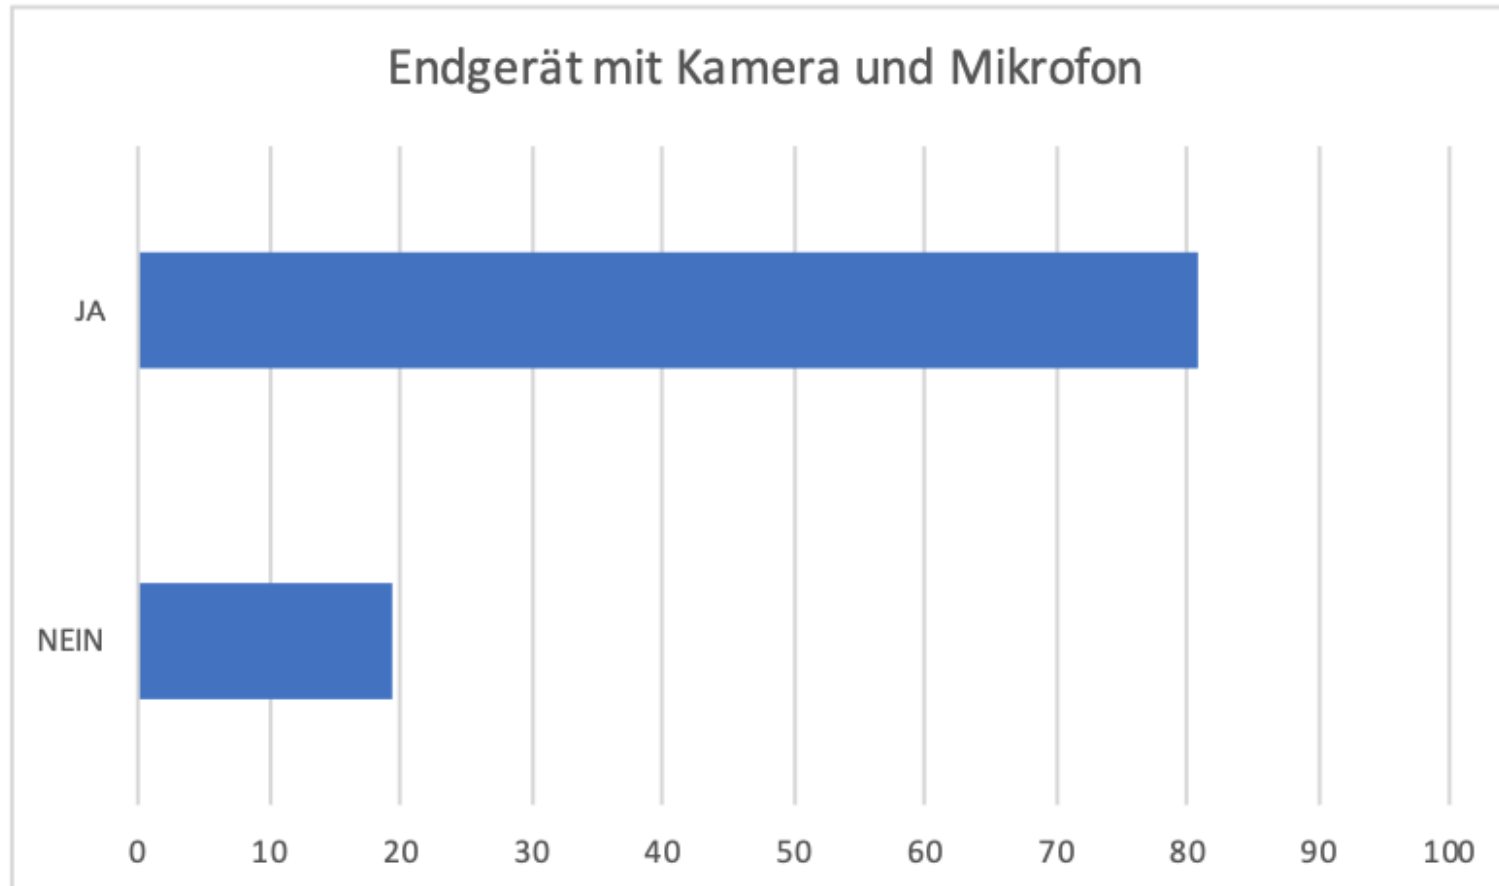

Digitalisierung der Elternhäuser

Rücklaufquote bis heute: 94,14 %

**Hier keine Rückmeldung zum
Arbeitsplatz in der Schule**

Digitalisierung der Elternhäuser

Digitalisierung der Elternhäuser

Digitalisierung der Elternhäuser