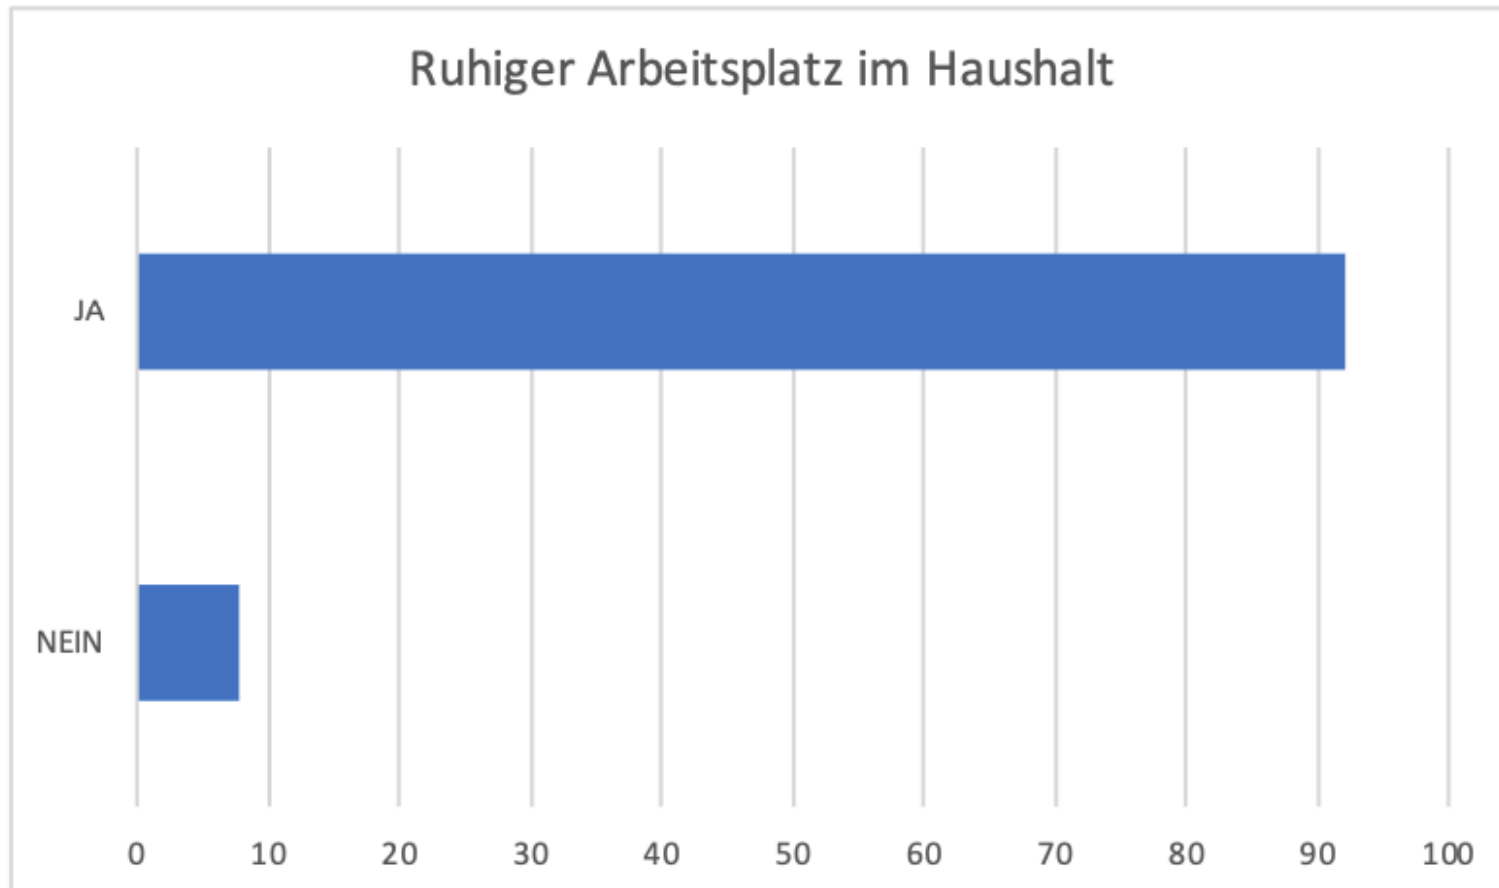

Digitalisierung der Elternhäuser

Rücklaufquote bis heute: 94,14 %

**Hier keine Rückmeldung zum
Arbeitsplatz in der Schule**

Digitalisierung der Elternhäuser

Digitalisierung der Elternhäuser

Digitalisierung der Elternhäuser