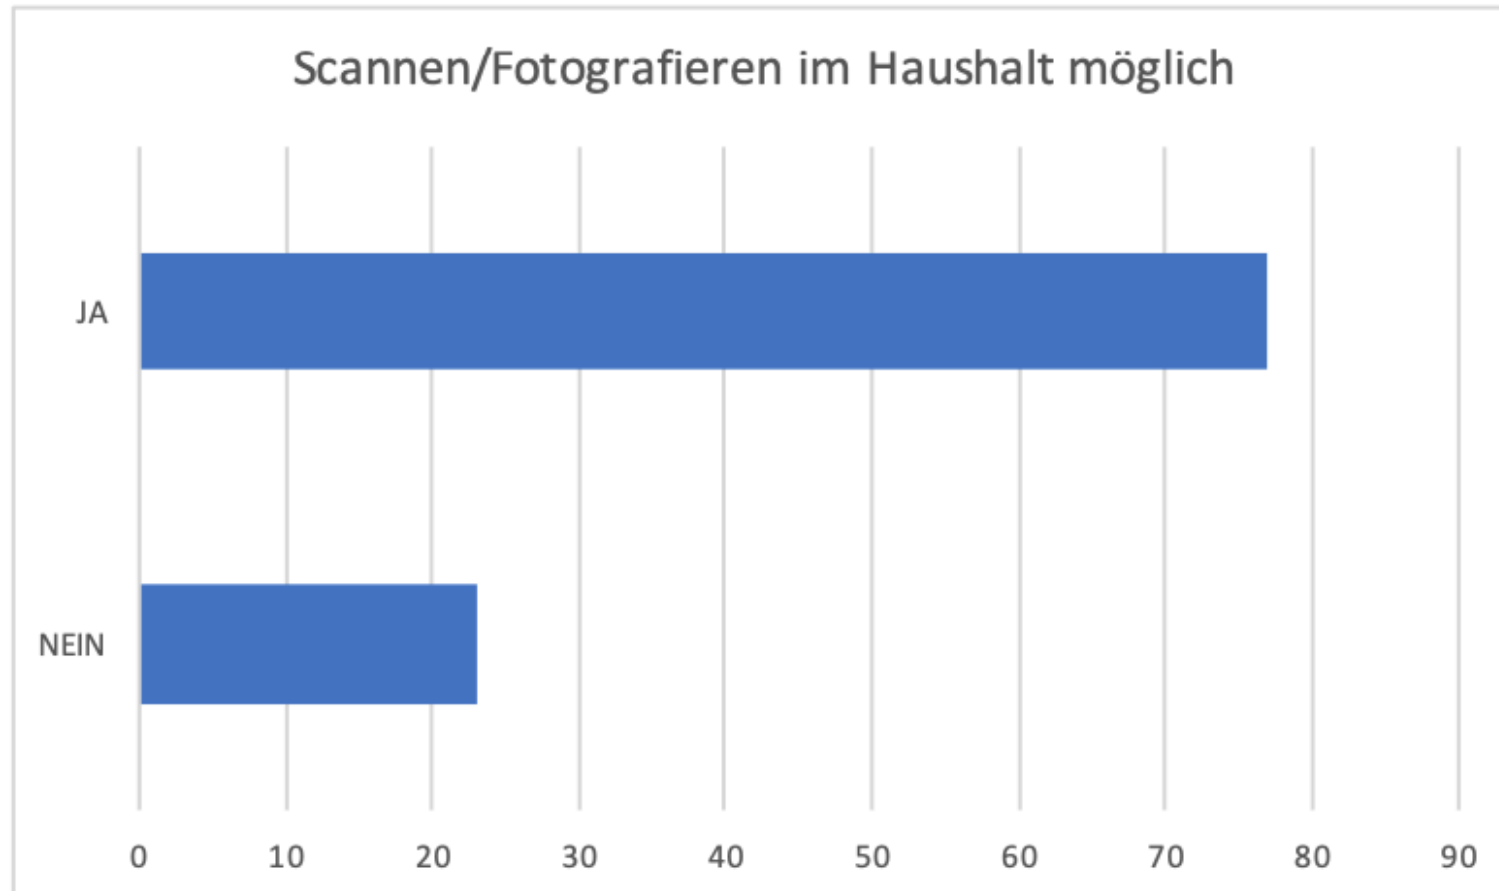

Digitalisierung der Elternhäuser