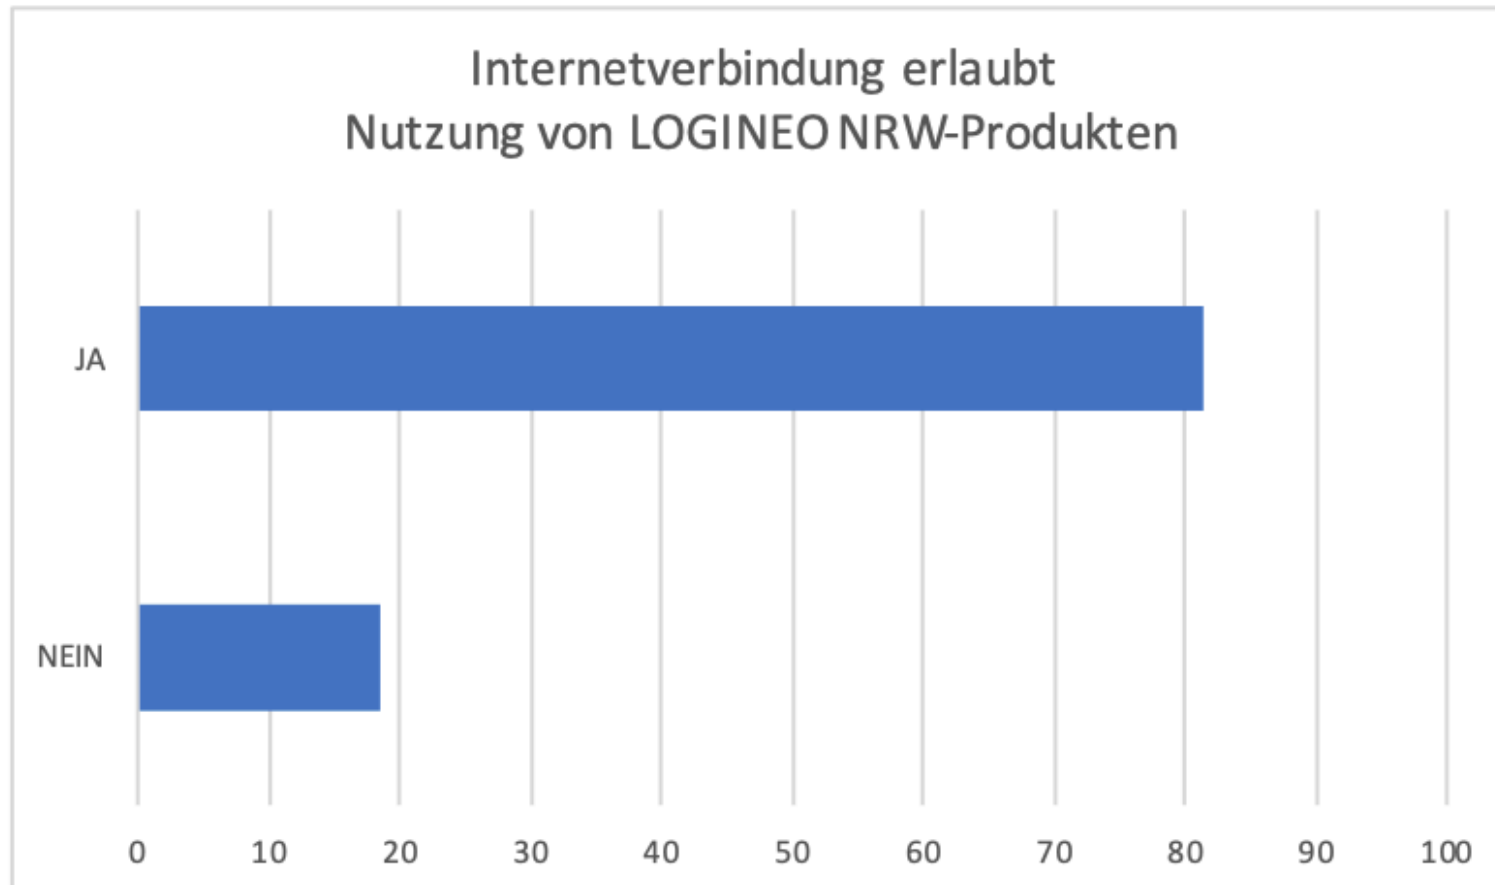

Digitalisierung der Elternhäuser

Rücklaufquote bis heute: 94,14 %

**Hier keine Rückmeldung zum
Arbeitsplatz in der Schule**

Digitalisierung der Elternhäuser

Digitalisierung der Elternhäuser

Digitalisierung der Elternhäuser

Digitalisierung der Elternhäuser

Digitalisierung der Elternhäuser

Digitalisierung der Elternhäuser

Digitalisierung der Elternhäuser

Digitalisierung der Elternhäuser